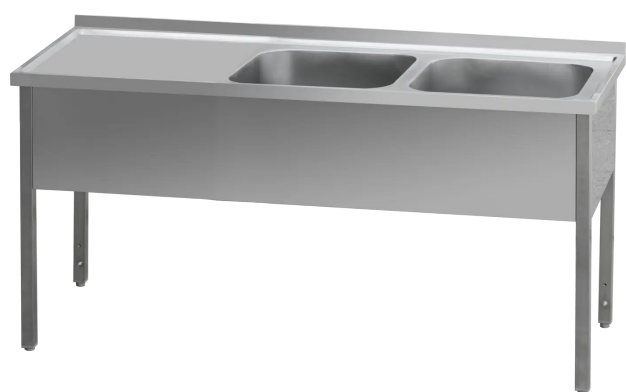

Technický list

Vlastnosti produktu

Model	Sap kód	00006470
MSDOL 6019	Skupina artiklů	Dřezy stolové

- Materiál: Nerez
- Šířka vnitřní části zařízení [mm]: 400
- Hloubka vnitřní části zařízení [mm]: 500
- Výška vnitřní části zařízení [mm]: 300
- Odkládací plocha: Levá

Technický list

Technické parametry

Model	Sap kód	00006470
MSDOL 6019	Skupina artiklů	Dřezy stolové

1. Sap kód:

00006470

2. Typ výrobku:

Dřezy stolové

3. Šířka netto [mm]: